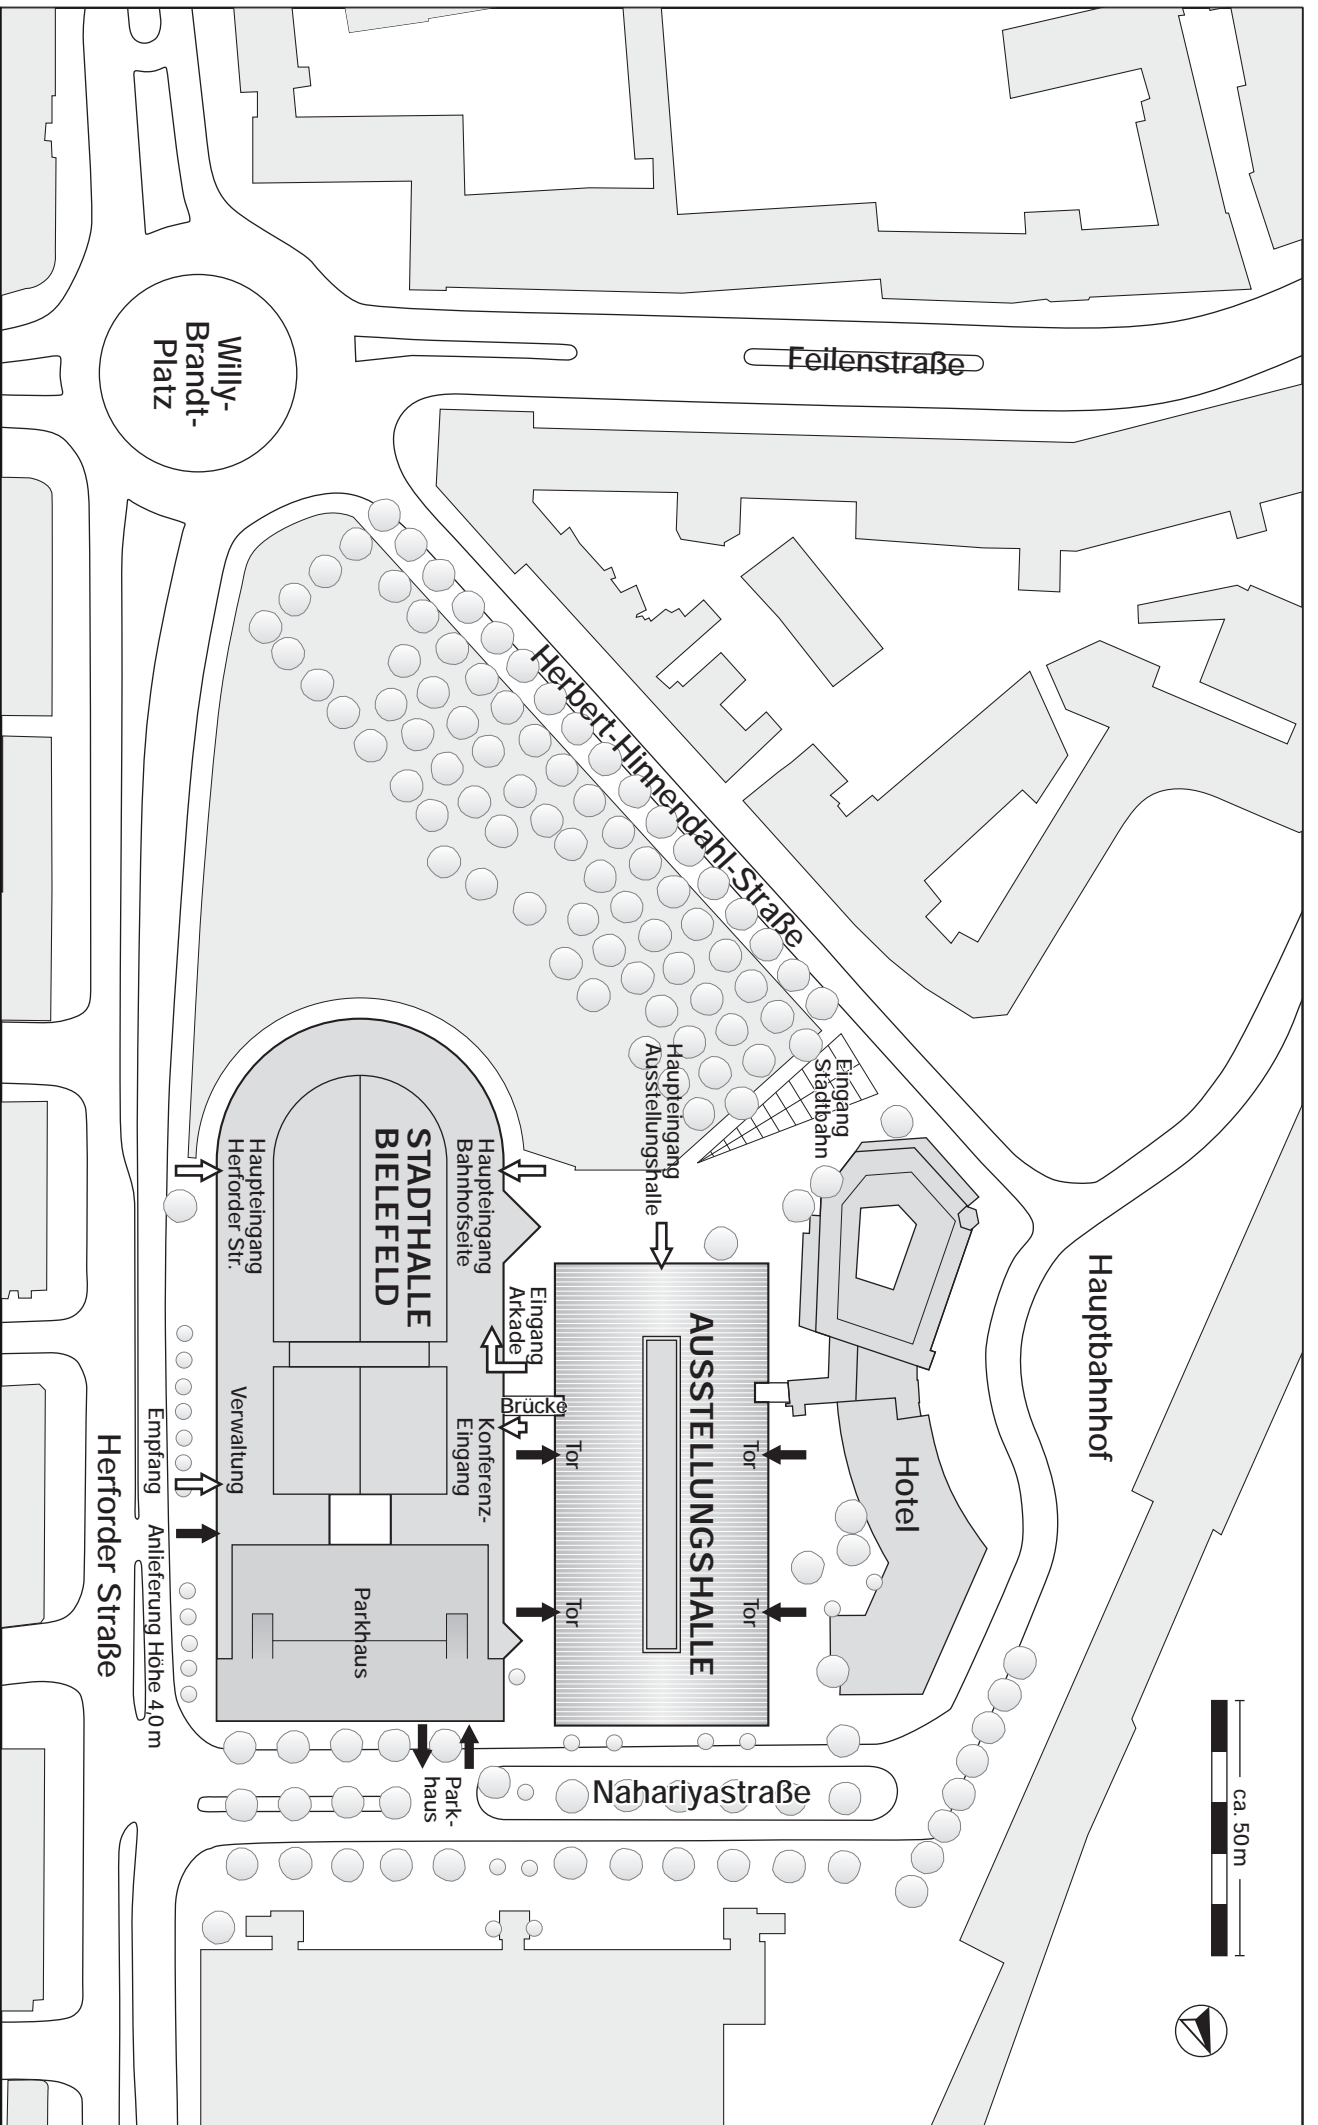

STADTHALLE BIELEFELD

UMGEBUNGSPLAN

WILLY - BRANDT - PLATZ 1
33602 BIELEFELD

www.stadthalle-bielefeld.de

Tel. 0521/9636-0

STADTBahn HALTESTELLE HAUPTBahNHOF (alle Linien)

- 1 Nahariyastraße
- 2 Herbert-Himmendahl-Straße

STADTHALLE BIELEFELD

VERKEHRSANBINDUNG

WILLY - BRANDT - PLATZ 1
33602 BIELEFELD

www.stadthalle-bielefeld.de

Tel. 0521/9636-0