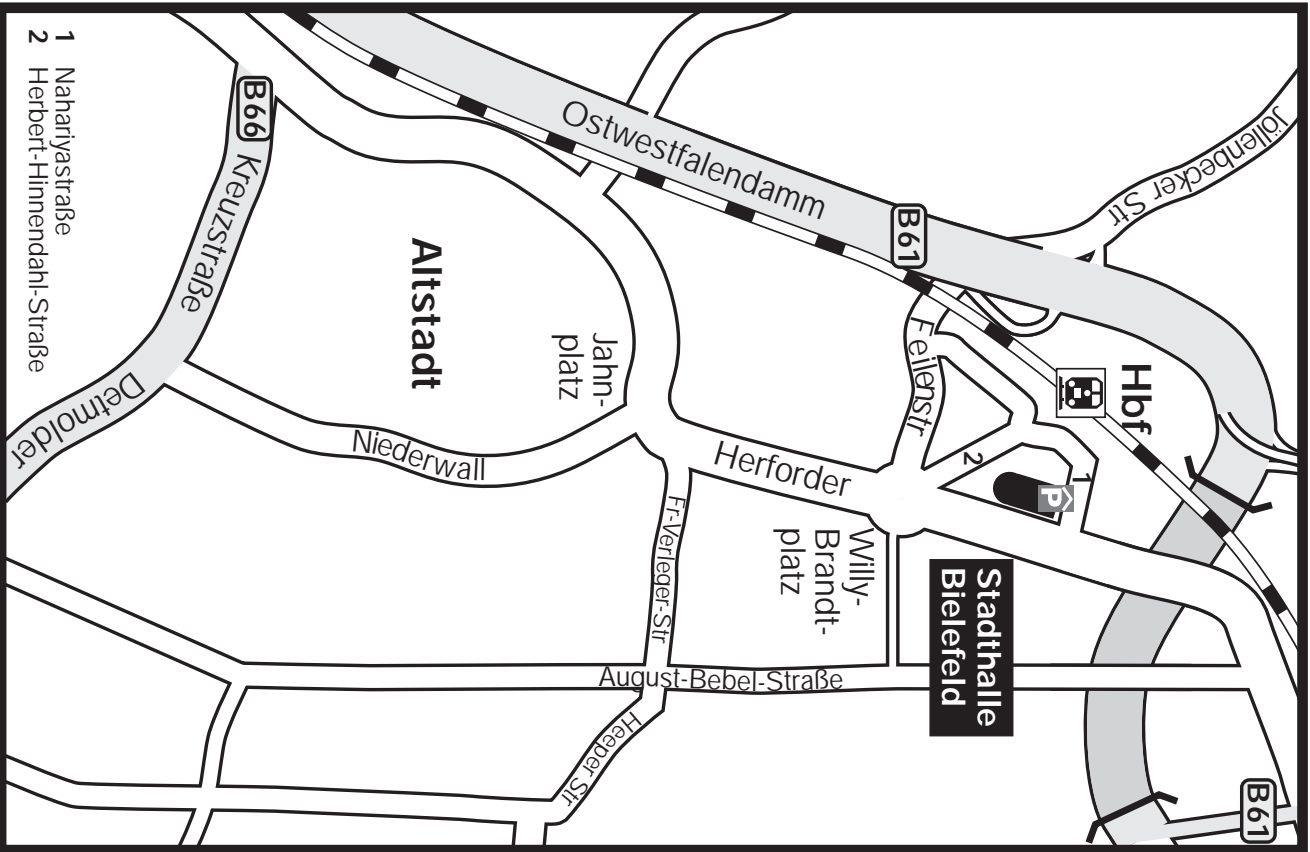

STADTHALLE BIELEFELD

UMGEBUNGSPLAN

WILLY - BRANDT - PLATZ 1
33602 BIELEFELD

www.stadthalle-bielefeld.de

Tel. 0521/9636-0

STADTBahn HALTESTELLE HAUPTBahNHOF (alle Linien)

- 1 Nahariyastraße
- 2 Herbert-Himmendahl-Straße

STADTHALLE BIELEFELD

VERKEHRSANBINDUNG

WILLY - BRANDT - PLATZ 1
33602 BIELEFELD

www.stadthalle-bielefeld.de

Tel. 0521/9636-0