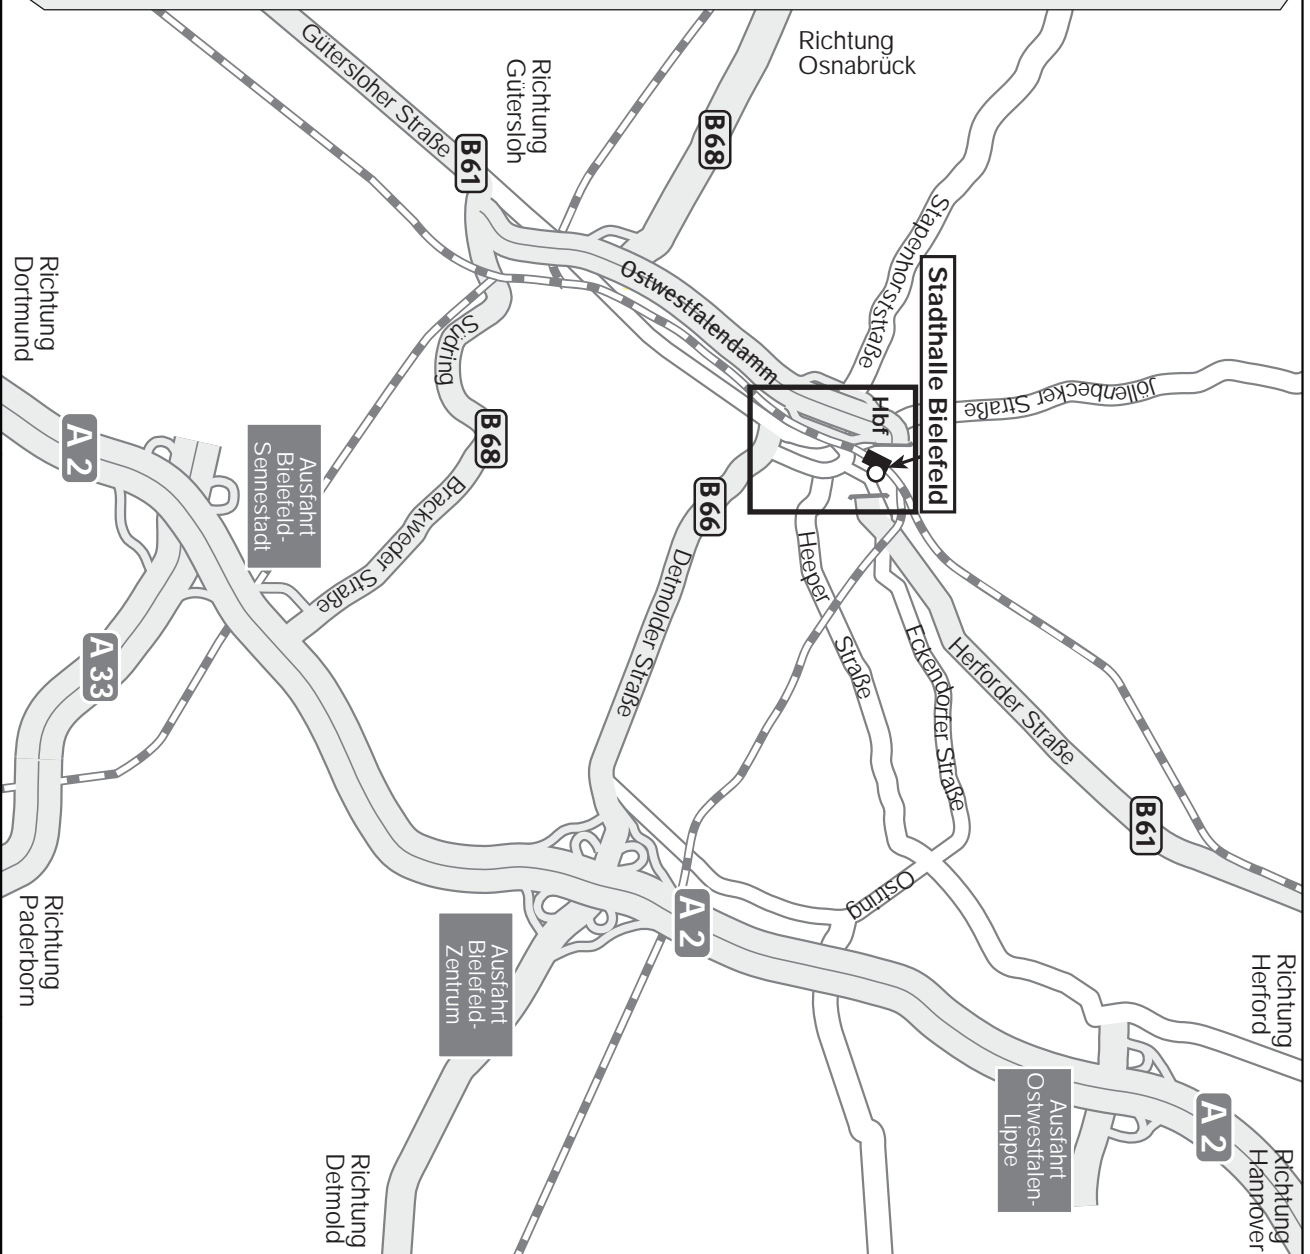

STADTHALLE BIELEFELD

UMGEBUNGSPLAN

WILLY - BRANDT - PLATZ 1
33602 BIELEFELD

www.stadthalle-bielefeld.de

Tel. 0521/9636-0

STADTBahn HALTESTELLE HAUPTBahNHOF (alle Linien)

- 1 Nahariyastraße
- 2 Herbert-Himmendahl-Straße

STADTHALLE BIELEFELD

VERKEHRSANBINDUNG

WILLY - BRANDT - PLATZ 1
33602 BIELEFELD

www.stadthalle-bielefeld.de

Tel. 0521/9636-0